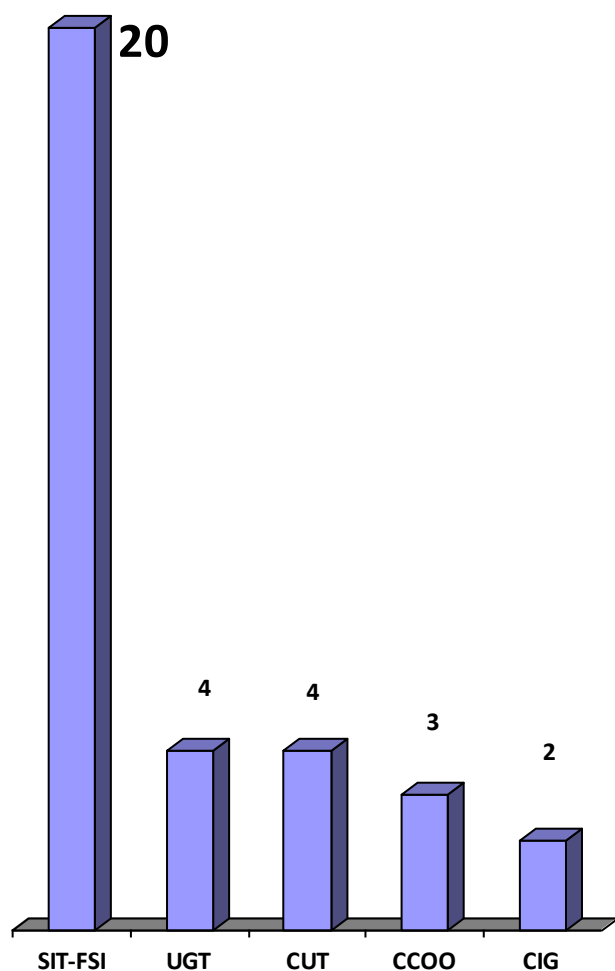

RESULTADO ELECCIONES SINDICALES 2018

Una vez celebradas las elecciones con amplísima participación por parte de los trabajadores, queremos agradecer la confianza depositada en el SIT-FSI un año más, lo que nos otorga de nuevo la representación mayoritaria y legítima del Comité de Empresa.

Dicha mayoría será la mejor **garantía de estabilidad y empleo** para la totalidad de la plantilla de la fábrica durante el próximo cuatrienio.

Esperamos también que el resultado obtenido por cada una de las demás centrales sindicales les sirva para reflexionar sobre la trayectoria y acciones mantenidas en los últimos años y durante la campaña electoral, las cuales a la hora de la verdad y con total libertad no han sido avaladas por el conjunto de los trabajadores.